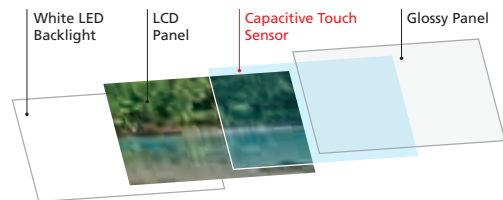

เพียงติดตั้งแอปพลิเคชัน "Mirroring for KENWOOD"

บนสมาร์ทโฟนของคุณ และเชื่อมต่อกับตัวรับสัญญาณผ่าน USB และ Bluetooth

DDX719WBT DMX719WBT

จอแสดงผล Capacitive

จอแสดงผลกระจกใสเต็มจอพร้อมฟังก์ชันการสัมผัสสัมผัสหลายด้าน