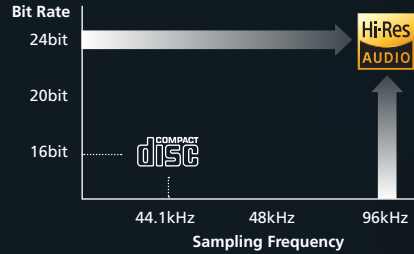

มันจับและแสดงรายละเอียดอย่างสวยงามและ

ความแตกต่างจากความที่สูญเสียถึงต่ำ

DMX9720XS

Hi-Res Audio Wireless

LDAC เป็นเทคโนโลยีการบีบอัดสัญญาณเสียงที่สามารถส่งสัญญาณเสียงความละเอียดสูงผ่าน bluetooth

มันเป็นไปได้อย่างรวดเร็วส่งข้อมูลประมาณ 3 เท่าของปริมาณข้อมูลเมื่อเทียบกับ bluetooth ทั่วไป codec (SBC) แหล่งเสียง