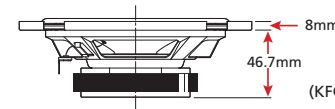

วงจรมแม่เหล็กที่ใหญ่ขึ้น สร้างพลังงานเพียงพอที่จะจับกรวยดูฟเฟอร์และสร้างเสียงความหนาแน่นสูง

Shallow Depth

ง่ายต่อการเปลี่ยนแทน ลำโพงเดิมที่ตรงของคุณ

(KFC-S1676EX)

SPEAKER	KFC-S1676EX / S1666	KFC-S6976EX	KFC-E715P	KFC-E705P
ขนาดและระบบ	16 ซม. / 16 ซม.	6 x 9 นิ้ว ลำโพง 3 ทาง	17 ซม. ลำโพงแยกชิ้น	17 ซม. ลำโพงแยกชิ้น
กำลังไฟฟ้าเข้าสูงสุด	330W / 300W	500W	300W	300W
กำลังไฟฟ้าเข้า RMS	60W / 30W	80W	30W	30W
ความต้านทาน	4 Ω	4 Ω	4 Ω	4 Ω
ความไว (dB ที่ 1m)	87dB / 90dB	87dB	92dB	90dB
การตอบสนองความถี่	80Hz / 40Hz	44Hz - 18kHz	30Hz - 22kHz	30Hz - 22kHz
แม่เหล็กดูฟเฟอร์	เพอร์โรต์ Ø85 x t12 / Ø80 x t10	เพอร์โรต์ Ø90 x t12	เพอร์โรต์	เพอร์โรต์
ทวีตเตอร์	โดม-แพรม	Cone (Mid Range)	PEI Balanced Dome	PEI Balanced Dome
	แม่เหล็ก	นีโอโดมเมียม	นีโอโดมเมียม	นีโอโดมเมียม
ความลึกในการติดตั้ง	46.7 มม. / 43.2 มม.	79.3 มม.	44 มม.	44 มม.