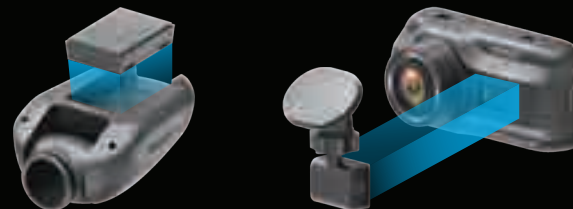

Quick Release Magnetic Mount

ตัวยึดแม่เหล็กที่ออกแบบเป็นเอกลักษณ์ ซึ่งแตกต่างจากตัวยึดแบบดั้งเดิม ซึ่งใช้กลไกการล็อกช่วยให้คุณสามารถวางและถอดอุปกรณ์ได้อย่างง่ายดายทันที โดยไม่จำเป็นต้องใช้สายเคเบิลในการเชื่อมต่อ หรือยกเลิกการเชื่อมต่อ จากกล้องบันทึก