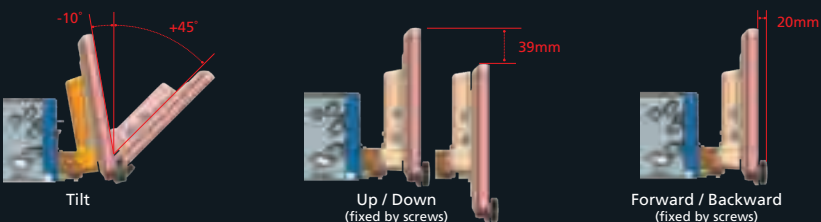

Music Mix – สตรีมเพลงระดับคุณภาพสูงได้ถึง 5 เครื่อง ใช้โทรศัพท์แบบ Hand Free ได้ถึง 2 เครื่อง

ไฟล์วิดีโอ Full HD ที่เล่นได้

Video Codec	รองรับสูงสุด
MPEG4	1920 x 1080p
H.264	1920 x 1080p
MKV	1920 x 1080p
WMV	1920 x 1080p

USB สามารถส่งภาพไปจอหลังผ่าน video output

รองรับระบบคอนโทรลพวงมาลัย

ดูหน้า 14.