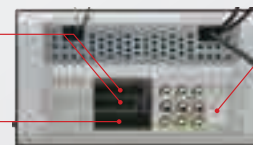

8

DMX820WXS

จอแสดงผล Capacitive ขนาด 8 นิ้วใหม่พร้อมแผงหน้าปิดขนาด 230 มม

230mm Wide Panel

Smartphone Centric (Non DVD)

DMX820WXS

8 inch WVGA Capacitive Display
AV Receiver

Apple CarPlay via USB

androidauto Android Auto via USB

USB Mirroring for Android

เพียงดาวน์โหลดแอปพลิเคชัน "Mirroring OA for KENWOOD"
บนโทรศัพท์ Android ของคุณและเชื่อมต่อกับเครื่องเล่นผ่าน USB
และ Bluetooth

เหมาะสำหรับรถยนต์ TOYOTA บางรุ่นที่ถูกเลือก

แผงหน้าปิดที่พอดีกับ Toyota HiLux และ Corolla Altis จำหน่ายแยกต่างหาก
SK-AP820HI แผงหน้าปิดสำหรับ DMX820WXS สำหรับ Toyota HiLux (GUN185, 2015 -, พวงมาลัยขวา)
SK-AP820AL แผงหน้าปิดสำหรับ DMX820WXS สำหรับ Toyota Corolla Altis (E170, 2014 - 2018, พวงมาลัยขวา)

Plug and Play

ช่องต่อแผงด้านหลังเหมาะสำหรับการเชื่อมต่อแบบ Plug and Play สำหรับ TOYOTA รุ่นที่ถูกเลือก

การคอนโทรลผ่านสวิตช์คอนโทรลบนพวงมาลัยโดยตรง
อินเตอร์เฟซ 1 และ 2*

ช่องต่อไฟ/ลำโพง

ช่องต่อเสาอากาศ
FM / AM

*รองรับปลั๊กคอนโทรลพวงมาลัย 2 ประเภทสำหรับ Toyota

ชุดสายไฟสำหรับรถยนต์ที่ไม่ใช่Toyota

CA-AP820UN ชุดสายไฟเสริมสำหรับติดตั้ง DMX820WXS ลงในรถยนต์ที่ไม่ใช่ Toyota สามารถใช้ได้.

โพลีวิดีโอ Full HD ที่เล่นได้

Video Codec	รองรับสูงสุด	Audio Codec	รองรับสูงสุด
MPEG4	1920 x 1080p	FLAC	192kHz / 24bit
H.264	1920 x 1080p	WAV	192kHz / 24bit
MKV	1920 x 1080p		
WMV	1920 x 1080p		

USB สามารถส่งภาพไปจอหลังผ่าน video output

13-Band Equalizer & Time Alignment

การออกแบบตัวเครื่องสั้น

ใช้โทรศัพท์แบบ Hand Free และ Audio Streaming

รองรับระบบคอนโทรลพวงมาลัย

ดูหน้า 14