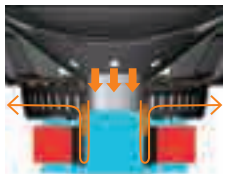

วงแม่เหล็กมีขนาดใหญ่ขึ้น
เพื่อการเพิ่มพลังเสียงเบส

Newly-designed Airflow Control

ดีไซน์ใหม่
การควบคุมการไหลของอากาศ
ลดเสียงรบกวนเชิงกล
จากภายนอก

Dumper ที่ปรับให้เหมาะสม
ควบคุมความถี่และเพิ่มความสามารถในการตอบสนองที่ดีที่สุด