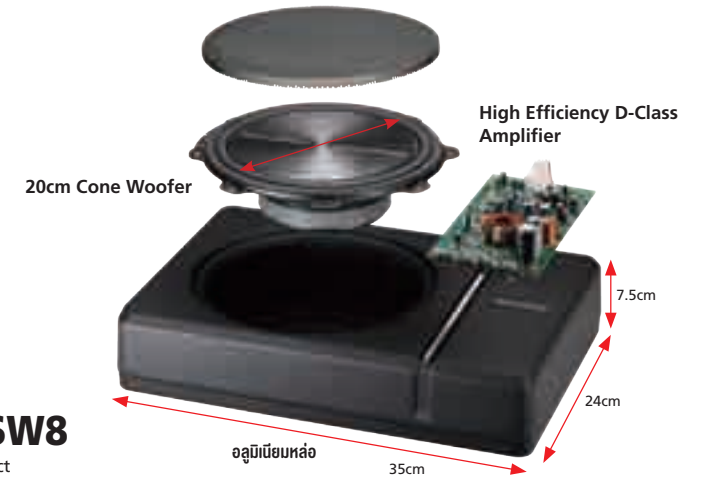

ตัวซีบวูฟเฟอร์สามารถ
ถอดออกได้ง่าย เมื่อคุณต้องการ
ใส่ของชิ้นใหญ่ในท้ายรถ

Peak 300W

KFC- E715P

17 ซม. ลำโพงแยกชิ้น
แม่เหล็กวูฟเฟอร์: โพโลสรี

กำลังไฟฟ้าเข้าสูงสุด 300W
กำลังไฟฟ้าเข้า RMS 30W

ประสิทธิภาพที่น่าทึ่ง จากตัวเครื่องขนาดเล็ก