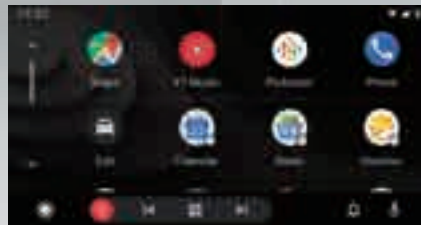

android auto

Android Auto via USB

Android Auto เป็นวิธีง่าย ๆ ในการใช้โทรศัพท์ Android ของคุณในรถยนต์. เครื่องเล่นของ KENWOOD ผสานรวมการควบคุมเสียงที่ใช้งานง่าย อินเทอร์เน็ตที่มีหน้าจอสัมผัสขนาดใหญ่และคุณภาพเสียงที่ยอดเยี่ยม ช่วยให้คุณเพลิดเพลินไปกับคุณสมบัติต่างๆ เช่น Google Maps และอีกมากมาย