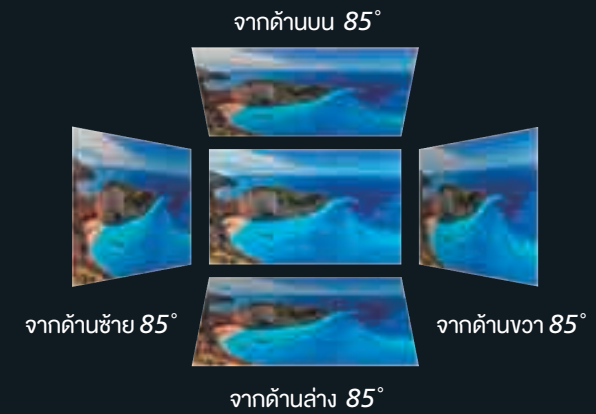

จอแสดงผล HD ขนาด 10.1 นิ้วที่ทรงพลัง

DMX9720XS เลือกใช้จอแสดงผล HD ขนาด 10.1 นิ้วที่มีขนาดใหญ่เต็มตาและง่ายต่อการรับชมเพียงแค่เหลือบมอง

มากกว่า 2x ขนาดพื้นที่
ของจอแสดงผล 7 นิ้ว

ความคมชัดสูง

— พลังแห่งการแสดงผลออกอย่างล้นหลาม —

1280 x 720p

DMX9720XS

ให้สีสดใสด้วยความคมชัดสูง

Optical Clear Adhesive (OCA) ถูกเพิ่มระหว่างหน้าจอสัมผัสและจอ LCD เพื่อกำจัดชั้นอากาศและระงับการสะท้อนแสงและแสงจ้า คุณสมบัตินี้ช่วยเพิ่มความคมชัดและความสว่างและรักษาการมองเห็นของจอแสดงผลในสภาพแวดล้อมต่างๆ

DDX919WS DDX9019S DNX9190S

มุมมองที่กว้างขึ้น

— สวยงามจากทุกที่นั่น —

หน้าจอล CD ระบบ AAS ช่วยให้คุณมั่นใจได้มากขึ้น มุมมอง 170° ทั้งแนวนอนและแนวตั้ง ร่วมกับฟิล์มป้องกันที่ช่วยลดการสะท้อนและแสงจ้าจากแสงแดดคุณสามารถเพลิดเพลินกับภาพที่ชัดเจนแม้จาก ผู้โดยสารหรือเบาะหลัง