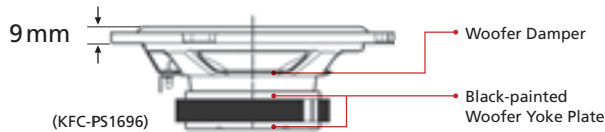

SPEAKER	KFC-PS170C	KFC-PS1696
ขนาดและระบบ	17 ซม. ลำโพงแยกชิ้น 2ทาง	16 ซม. ลำโพงครบถ้วน 2ทาง
กำลังไฟฟ้าสูงสุด	400W	320W
กำลังไฟฟ้าเข้า RMS	80W	100W
ความต้านทาน	4Ω	4Ω
ความไว (dB ที่ 1m)	86dB	88dB
การตอบสนองความถี่	58Hz - 22kHz	75Hz - 24kHz
แม่เหล็กตู้เฟออร์	เฟอโรโรท์	เฟอโรโรท์
ทวีตเตอร์	ไดอะแฟรม	บอลานซ์ไดม
	ทวีตเตอร์	นีโอไดมเนียม
ความลึกในการติดตั้ง	56 มม.	48 มม.

SUBWOOFER	KFC-PS2517W	KFC-PS2516W
ขนาด	25 ซม.	25 ซม.
กำลังไฟฟ้าสูงสุด	1300W	1300W
กำลังไฟฟ้าเข้า RMS	400W	300W
ความต้านทาน	4 Ω	4 Ω
ความไว (dB ที่ 1m)	84dB	81dB
การตอบสนองความถี่	33Hz - 300Hz	32Hz - 300Hz
ตู้เฟออร์	ไดอะแฟรม	PP Cone
	แม่เหล็ก	เฟอโรโรท์
ความลึกในการติดตั้ง	124 มม.	116.3 มม.