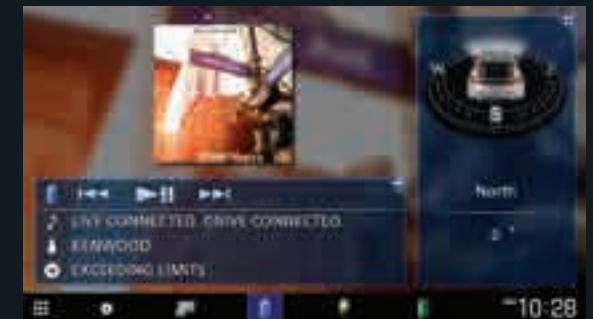

9

DMX9720XS

เชื่อมต่อสมาร์ทโฟนแบบไร้สาย

Smartphone Centric (Non DVD)

DMX9720XS

10.1 inch Capacitive Display
AV Receiver

Wireless Apple CarPlay

Apple CarPlay via USB

Apple CarPlay ช่วยให้ผู้ใช้ iPhone สามารถโทรออก ใช้งานแผนที่ ฟังเพลงและเข้าถึงข้อความได้เพียงแค่คำพูดหรือสัมผัส ด้วย iOS 12.0 ขึ้นไป แอปพลิเคชันการนำทางของคุณก็สามอย่าง เช่น Google Maps™ ได้รับการสนับสนุน. การเชื่อมต่อไร้สายสามารถใช้ได้กับ iPhones ที่รองรับ

คุณสมบัติแอปพลิเคชันและบริการบางอย่างอาจไม่มีในบางภูมิภาค สำหรับรายละเอียดโปรดดูที่: www.apple.com/asia/ios/feature-availability/#applecarplay-applecarplay

android auto

Android Auto via USB

Android Auto เป็นวิธีง่าย ๆ ในการใช้โทรศัพท์ Android ของคุณในรถยนต์. เครื่องเล่นของ KENWOOD ผสานรวมการควบคุมเสียงที่ใช้งานง่าย อินเทอร์เน็ตที่มีหน้าจอสัมผัสขนาดใหญ่และคุณภาพเสียงที่ยอดเยี่ยม ช่วยให้คุณเพลิดเพลินไปกับคุณสมบัติต่างๆ เช่น Google Maps และอีกมากมาย

Wireless Mirroring for Android

Wireless Mirroring เป็นโซลูชันที่ล้ำสมัยสำหรับการแสดงและควบคุมแอปพลิเคชันบนหน้าจอขนาดใหญ่ของผู้รับโดยไม่ต้องใช้สายเคเบิลหรือแม้แต่ว่าการเชื่อมต่อเครือข่าย คุณสมบัตินี้มีในโทรศัพท์ Android ที่ใช้งานร่วมกันได้

Driving Widget Home Screen

หน้าจอหลักขนาด 10.1 นิ้วประกอบด้วย Driving Widget และ Source Control Widget ซ้อนทับบนพื้นหลัง คุณสามารถย้ายเครื่องมือการปรับจูนจากด้านหนึ่งไปอีกด้านหนึ่ง

หรือขยาย Widget การควบคุมแหล่งที่มาเพื่อรับหน้าจอที่เหมาะสม

สำหรับการใช้งานง่ายของคุณ Driving Widget

เลือกได้จากนาฬิกา เข็มทิศ ดึงคำอวดไอโซเซอร์ ฯลฯ

ในขณะที่พื้นหลังสามารถเลือกได้จากอัลบั้ม

audio visualizer และภาพ