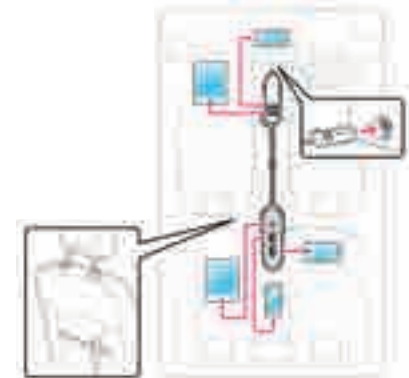

ข้อมูลจำเพาะ:

เอาต์พุตด้านหน้า	5V	สูงสุด 4.2A
	USB Type-A	(5V / 2.4A) x 2 ช่อง
	5V	สูงสุด 6A
เอาต์พุตด้านหลัง	USB Type-A	(5V / 2.4A) x 2 ช่อง
	USB Type-C	(5V / 3A) x 1 ช่อง

USB AUDIO

KDC-230UI

KDC-130U

เครื่องเล่นซีดี	มี	มี
ช่องต่อ USB	x 1	x 1
ตัวถอดรหัสเสียง	FLAC / WAV / MP3 / WMA	FLAC / WAV / MP3 / WMA
อีควอไลเซอร์/ Time Alignment / 3-Way X'Over	3 Band / — / —	3 Band / — / —
Audio Preout	2.5V / 2 Preouts	2.5V / 2 Preouts
สีปุ่มกด / LCD - LED Backlight		
รีโมทคอนโทรล	มีมาในกล่อง	มีมาในกล่อง