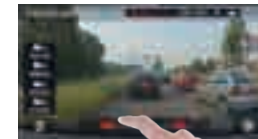

รองรับกล้องรอบคัน Around View Monitor

ออกแบบและผลิตโดย **E-LEAD**

ออฟชั่นเสริมกล้องรอบคัน Around View Monitor KCA-2020AVM สามารถเชื่อมต่อได้ ช่วยเหลือคุณในที่จอดรถแคบ ๆ ด้วยมุมมองแบบ bird's-eye view 360 องศา

HD Rear / Front Camera Input

กล้อง CMOS-740HD ซึ่งเป็นอุปกรณ์เสริม สามารถเชื่อมต่อกับอินพุตกล้องด้านหลังหรือด้านหน้าของเครื่องรับ โดยแสดงภาพเป็น HD จริง 1280 x 720 พิกเซล บนหน้าจอขนาดใหญ่

ดูรายละเอียดที่หน้า 22

Advanced Camera Solutions

All for your comfort and safety

รองรับกล้องได้ 4 กล้อง

DMX9720XS มีคุณสมบัติรองรับกล้อง 4 ตัว ช่วยให้ใช้งานได้อย่างสะดวกสบายเต็มประสิทธิภาพ ความยืดหยุ่นและความปลอดภัย คุณสามารถเชื่อมต่อกล้องบันทึกภาพ KENWOOD (แยกจำหน่าย DRV-N520) (หรือกล้องหน้า), มุมมองด้านหลังและกล้องมุมมอง (ซ้าย / ขวา) การตั้งค่าประเภทกล้องและการสลับการแสดงผลระหว่างกล้อง 4 ตัวสามารถสามารถดำเนินการได้อย่างง่ายดายผ่านหน้าจอขนาดใหญ่ของตัวเครื่อง

AV input สามารถกำหนดให้เป็น input กล้องตัวที่ 4 ได้

Dash Cam Link with DRV-N520

กล้องบันทึกภาพเสริม DRV-N520 เชื่อมต่อกับ DMX9720XS ได้อย่างง่ายดาย เปิดใช้งานวิดีโอที่บันทึกไว้ แสดงและดำเนินการจากหน้าจอสัมผัสขนาดใหญ่ พร้อมกับ ADAS แบบง่าย, Advanced Driver Assistance System และเทคโนโลยีการหลีกเลี่ยงอุบัติเหตุล่าสุด

ดูรายละเอียดที่หน้า 22

กลไกแบบลอยตัวพร้อมการปรับตำแหน่งแบบ 3 ทิศ

กลไกการลอยที่แข็งแรงสร้างการสั่นสะเทือนน้อยลงแม้บนถนนขรุขระมันสามารถติดตั้งโดยไม่จำเป็นต้องงัดของพาเนลคัสเตอร์ นอกจากนี้ยังสามารถปรับตำแหน่งของจอแสดงผลใน 3 วิธีดังต่อไปนี้เพื่อให้คุณสามารถใส่หน้าจอขนาดใหญ่ในยานพาหนะได้มากขึ้น

Music Mix – สตรีมเพลงระดับคุณภาพสูงได้ถึง 5 เครื่อง ใช้โทรศัพท์แบบ Hand Free ได้ถึง 2 เครื่อง

ไฟล์วิดีโอ Full HD ที่เล่นได้