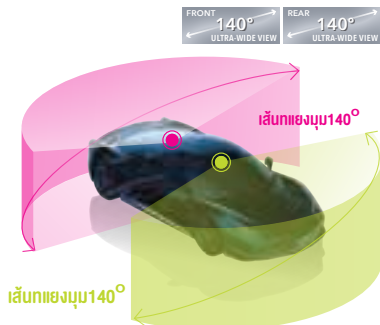

การบันทึก Full HD ด้านหน้าและด้านหลังที่ 30fps ด้วยมุมมองที่กว้างเป็นพิเศษ

ด้วยกล้อง 2 ตัว DRV-MN1025 สามารถบันทึกภาพด้านหน้าและด้านหลังพร้อมกันในความคมชัดระดับ Full HD ทั้งกล้องหน้าและกล้องหลัง ด้วย มุมมองที่กว้างเป็นพิเศษ เลนส์ที่มีมุมในแนวนอน 109°, มุมแนวตั้ง 58°, และมุมมองของ 140° ทำให้สามารถจับรายละเอียดภาพได้โดยไม่พลาดอะไรเลย