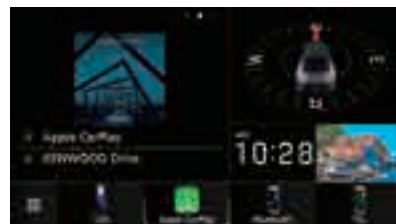

Music Mix – สตรีมเพลงระดับคุณภาพสูงได้ถึง 5 เครื่อง

สามารถจับคู่อุปกรณ์ Bluetooth ได้สูงสุด 5 เครื่องพร้อมกัน เข้ากับเครื่องเล่น คุณสามารถผลิตเพลงกับการสตรีมเสียงได้เพียงสลับอุปกรณ์ไปมาระหว่างเพื่อนๆของคุณ

ใช้โทรศัพท์แบบ Hand Free ได้ถึง 2 เครื่อง

สามารถสลับโทรศัพท์ที่จับคู่ไว้ 2 เครื่องโดยอัตโนมัติเพื่อรับสาย ยังรวมถึงการรับสัญญาณที่มีคุณภาพดีขึ้นโดยใช้

Wideband Speech Hands-free Profile ver.1.7