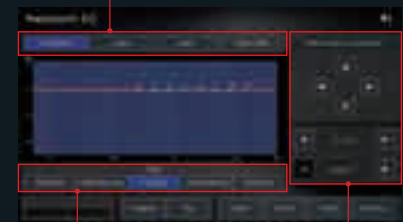

Selection of Filter

Setting of Q / Slope and Frequency / Gain

DMX9720XS DDX919WS DDX9019S DNX9190S

High Quality Audio Parts

เพื่อให้แน่ใจว่าคุณภาพเสียงที่ดีที่สุดและใช้ส่วนที่ตัวเองและเลือกสรรอย่างระมัดระวัง

เช่น audio quality power supply capacitors, high quality coupling capacitors และโครงสร้างแผง

แบบ cross-shaped

- DMX9720XS
- DDX919WS / 9019S
- DNX9190S
- DDX8020S
- DMX820WS / 8020S
- DNX5180S