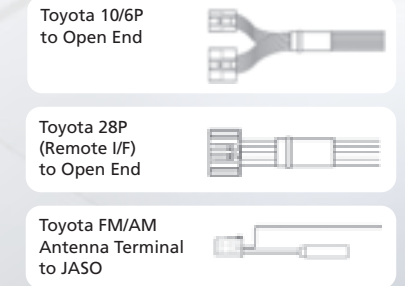

โพลีวิดีโอ Full HD ที่เล่นได้

Video Codec	รองรับสูงสุด	Audio Codec	รองรับสูงสุด
MPEG4	1920 x 1080p	FLAC	192kHz / 24bit
H.264	1920 x 1080p	WAV	192kHz / 24bit
MKV	1920 x 1080p		
WMV	1920 x 1080p		

USB สามารถส่งภาพไปจอหลังผ่าน video output

13-Band Equalizer & Time Alignment

การออกแบบตัวเครื่องสั้น

ใช้โทรศัพท์แบบ Hand Free และ Audio Streaming

รองรับระบบคอนโทรลพวงมาลัย

ดูหน้า 14