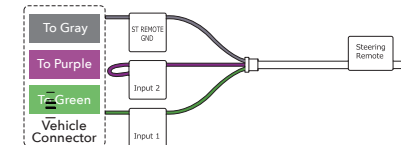

หากยานพาหนะติดตั้ง OEM
Steering remote control
ตัวปลั๊กต่อกับไปจะอยู่ในคอนโซล

วิธีการดู Steering Remote Connector

ภาพปลั๊ก Steering remote ด้านบน
เป็นมุมมองของปลั๊กที่ติดมากับรถ
(โดยดูทิศทางตามลูกศรในภาพ)

สายสีของพวงมาลัย (มาทักกล่องสินค้า)

- ค้นหาขั้วต่อ Steering Remote
รถของท่านที่มีรูปร่างเหมือนกันในรูปด้านบนภายในคอนโซล
- เชื่อมต่อกับ "Input 1", "Input 2" และ "ST REMOTE GND" กับ
สายที่แสดงด้วยสีที่ตรงกันในรายการตัวเชื่อมต่อด้านบน