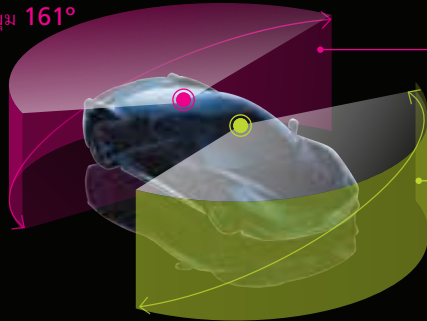

DRV-A700W DRV-A501W DRV-A301W

Wireless Smartphone Link (WirelessLAN)

แอปพลิเคชัน KENWOOD DASH CAM MANAGER

ช่วยให้คุณสามารถเปลี่ยนการตั้งค่าของกล้องบันทึกได้อย่างง่ายดาย และเรียกดูวิดีโอที่บันทึก สามารถเข้าถึงมุมมองสดแบบเรียลไทม์จากสมาร์ตโฟนของคุณ ด้วยวิธีที่ใช้งานง่าย โดยการดาวน์โหลดวิดีโอ / ไฟล์ภาพลงในสมาร์ตโฟนของคุณ คุณสามารถทำการตรวจสอบเส้นทางที่บันทึกด้วย Google map ด้วยข้อมูล GPS เช่นความเร็ว, G-sensor และระยะทางและแท็กวิดีโอ เพื่อ share ใน Social media ดาวน์โหลดแอปพลิเคชันจาก App Store (iOS) หรือ Google Play (Android) บนสมาร์ตโฟนของคุณ

Video Playback

GPS Information with Google Maps

Sharing Videos

เส้นทแยงมุม 161°

เส้นทแยงมุม
DRV-A700W: 154°
DRV-A501W: 126°

Rear (KCA-R100)

Front (DRV-A700W / A501W)

DRV-A700W DRV-A501W