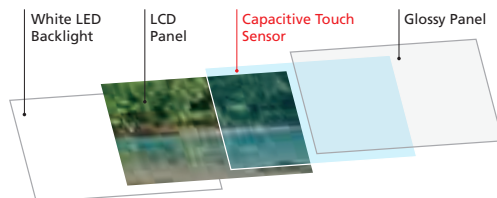

Apple CarPlay via USB

Android Auto via USB

DMX820WS

หน้าจอ Capacitive

จอแสดงผลกระจกใสเต็มจอพร้อมฟังก์ชันการสัมผัสสัมผัสจากปลายนิ้ว

สตรีมเพลงระดับคุณภาพสูงได้ถึง 5 เครื่อง

ใช้โทรศัพท์แบบ Hand Free ได้ถึง 2 เครื่อง