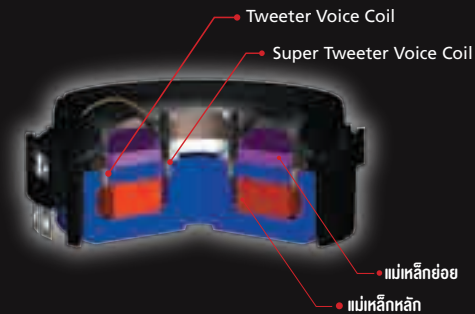

วงจรมแม่เหล็กพร้อมแหวนอลูมิเนียม

แหวนอลูมิเนียมช่วยลดความบิดเบี้ยวที่ไม่ต้องการซึ่งเกิดจากการเหนี่ยวนำแม่เหล็กไฟฟ้าของคอยล์ และให้เสียงที่ชัดเจน

แหวนอลูมิเนียม

Peak 180W

KFC-XS1704

Hi-Res Audio Certified,
17 ซม. ลำโพงแยกชิ้น

Phase Correcting Diffuser

บันทูกออกแบบมาเป็นพิเศษ เพื่อแก้ Tv Phase Shift ที่ไม่ต้องการ และส่งกลับมาเป็นประสบการณ์เสียงที่มีชีวิตชีวามากขึ้น ในขณะที่รูปร่างข้างตรงส่วนที่กลางของตัวกระจายเสียง สร้างภาพเสียงที่เปล่งออกมาอย่างชัดเจน

High Rigid Glass Fiber Diaphragm

Glass-fiber เป็นวัสดุที่มีความแข็งแรงและความหนืดสูง แผ่นทองโตะแฟรมเย็บทั่ว ให้เสียงที่สะอาดคมชัด ไร้รายละเอียดและเสียงที่คลุมเครือ

High-Res Sound Refined Further with 2-Way Tweeter

ทวิตเตอร์แบบ 2 ทาง

ทวิตเตอร์ 2 ทางที่เป็นเอกลักษณ์นี้ สร้างความกว้างช่วงเสียงของทวิตเตอร์ 2 ตัวสร้างย่านความถี่ที่แตกต่างกัน มอบความชัดเจนและความสมบูรณ์