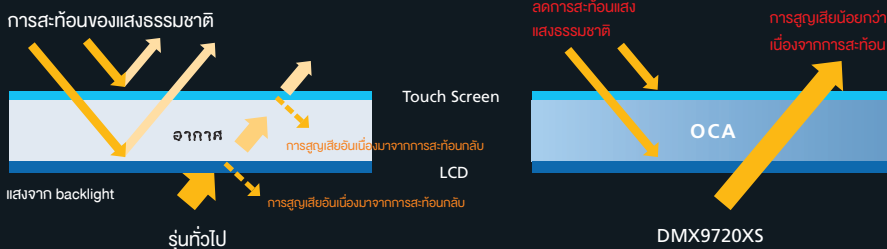

1280 x 720p

DMX9720XS

ให้สีสดใสด้วยความคมชัดสูง

Optical Clear Adhesive (OCA) ถูกเพิ่มระหว่างหน้าจอสัมผัสและจอ LCD เพื่อกำจัดชั้นอากาศและระงับการสะท้อนแสงและแสงจ้า คุณสมบัตินี้ช่วยเพิ่มความคมชัดและความสว่างและรักษาการมองเห็นของจอแสดงผลในสภาพแวดล้อมต่างๆ