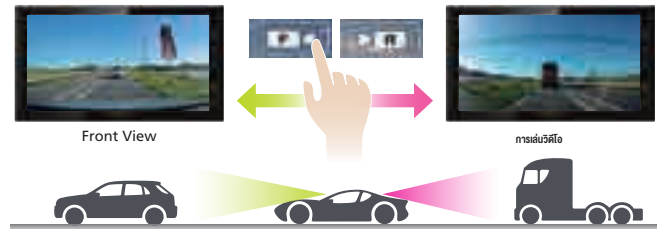

DMX1025BT

DRV-MN1025

กล้องบันทึกด้านหน้าและด้านหลัง, แบบ Full HD (เชื่อมต่อกับ DMX1025BT)

อุปกรณ์เสริม: ชุดสายไฟ / วิทยุกล้อง

กล้องด้านหน้าและด้านหลังเลือกสลับได้บนหน้าจอสัมผัสขนาดใหญ่

วิดีโอที่บันทึกไว้ที่แสดงบนหน้าจอสัมผัสขนาดใหญ่ของ DMX1025BT สามารถเปลี่ยนได้ ระหว่างกล้องด้านหน้าและกล้องด้านหลังเพียงแค่เลือกไอคอนบนหน้าจอสัมผัส

การบันทึก Full HD ด้านหน้าและด้านหลังที่ 30fps ด้วยมุมมองที่กว้างเป็นพิเศษ

ด้วยกล้อง 2 ตัว DRV-MN1025 สามารถบันทึกภาพด้านหน้าและด้านหลังพร้อมกันในความคมชัดระดับ Full HD ทั้งกล้องหน้าและกล้องหลัง ด้วย มุมมองที่กว้างเป็นพิเศษ เลนส์ที่มีมุมในแนวนอน 109°, มุมแนวตั้ง 58°, และมุมมองของ 140° ทำให้สามารถจับรายละเอียดภาพได้โดยไม่พลาดอะไรเลย