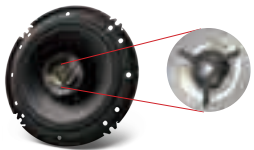

Sound Field Enhancer

ทวีตเตอร์รูปร่างที่เป็นเอกลักษณ์ สร้างความแข็งแรงเสียงด้านหน้า เช่นเดียวกับเวทีเสียงที่กว้างขึ้น 5kHz และความถี่ที่สูงกว่า ส่งผลให้เสียง "เวที" เสมือนมีชีวิต