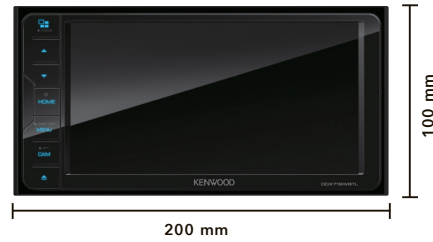

Ajuste Perfecto TOYOTA de 230mm y 200mm

Por qué conformarse con los equipos de entretenimiento que vienen de fábrica con su vehículo, cuando puede ir más allá y contar con las más recientes tecnologías de conectividad y la reconocida calidad de sonido de los equipos KENWOOD. Y con nuestros Receptores Multimedia de Ajuste Perfecto para modelos TOYOTA selectos, además contará con una instalación y un look de fábrica.

DMX820WXS en TOYOTA RAV4