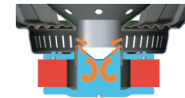

Yugo Cerrado

Entre más metal, mejor es la emisión de calor.