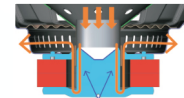

Control de Flujo de Aire

La bobina se enfría cuando el aire pasa a través de la