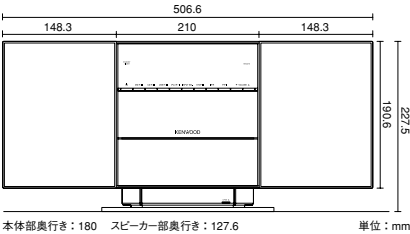

KENWOOD

Listen to the Future

■ CLK-7i / CLK-5i 外形寸法

■ 主な定格

型番	CLK-7i-S	CLK-5i-S / CLK-5i-W
カラー	S(シルバー)	S(シルバー)/W(ホワイト)
希望小売価格	オープン	オープン
JANコード	49-75514-047314	S: 49-75514-047338 / W: 49-75514-047321
CDプレーヤー部	対応CD 音楽CD、CD-R/CD-RW (CD-DA/MP3/WMA) MP3/WMA最大フォルダ数/最大ファイル数 512 CDテキスト表示 ○ - 再生機能 プログラム/ランダム/リピート(1曲・全曲・プログラム) マスストレージ対応デジタルプレーヤー、または、USBメモリー	
USB部	対応メモリー*1 FAT 16/32 対応ファイルシステム インターフェース USB2.0 (Full Speed) USB1.1 互換 再生形式 MP3/WMA (DRM非対応) 再生対応サンプリング周波数 MP3: 8kHz~48kHz、WMA: 32kHz~48kHz 再生対応ビットレート (CBR/VBR) MP3: 32kbps~320kbps、WMA: 64kbps~192kbps 最大フォルダ数 255 最大ファイル数 65280 (FAT 32時) 最大フォルダ階層数 8階層 供給電流 最大500mA	
iPod®部	対応iPod® (2007年11月現在) *2 ・iPod® photo/iPod® (カラーディスプレイ) ・クリックホイール搭載のiPod® (第4世代) ・動画対応iPod® (第5世代) ・iPod® classic (第6世代) *3 ・iPod® mini ・iPod® nano ・iPod® nano (第2世代) ・iPod® nano (第3世代) *3 最大供給電源 DC5V / 500mA	
MD部	MDLP対応*4 ○ - CD→MD4倍速録音*5 ○ -	
チューナー部	受信バンド FMステレオ (76MHz~90MHz)、AM (531kHz~1629kHz) 放送局プリセット 30局	
スピーカー部	形式 J(スレフ型)防磁対応 JEITA GRADE II ユニット フルレンジ80mm インピーダンス 6Ω 最大入力 20W	
アンプ部	実用最大出力 10W+10W (JEITA 6Ω) 端子 入力: USB端子(タイプA)×1、iPod®専用接続端子×1、D.AUDIO IN×1、アナログ入力端子×1 出力: D.AUDIO OUT×1、ヘッドフォン出力×1 (ステレオ・ミニジャック)、サブウーファー出力×1 入力端子(感度/インピーダンス) 600mV/47kΩ (D.AUDIO) 出力端子(レベル/インピーダンス) 1.0V/10kΩ (D.AUDIO Low) 定格消費電力 14W 2W以下 12W 待機時消費電力	
付属品	AMルーブアンテナ×1個、FM室内アンテナ×1個、リモコン×1個、リモコン用単3形乾電池×2本、スピーカーコード50cm×2本	
寸法・質量(約)	本体 W210×H227.5×D180mm/CLK-7i: 2.6kg、CLK-5i: 2.2kg スピーカー(1本) W148.3×H190.6×D127.6mm/1.2kg	
タイマー機能	タイマー(録音・再生): 2系統/スリープタイマー タイマー(再生): 2系統/スリープタイマー	